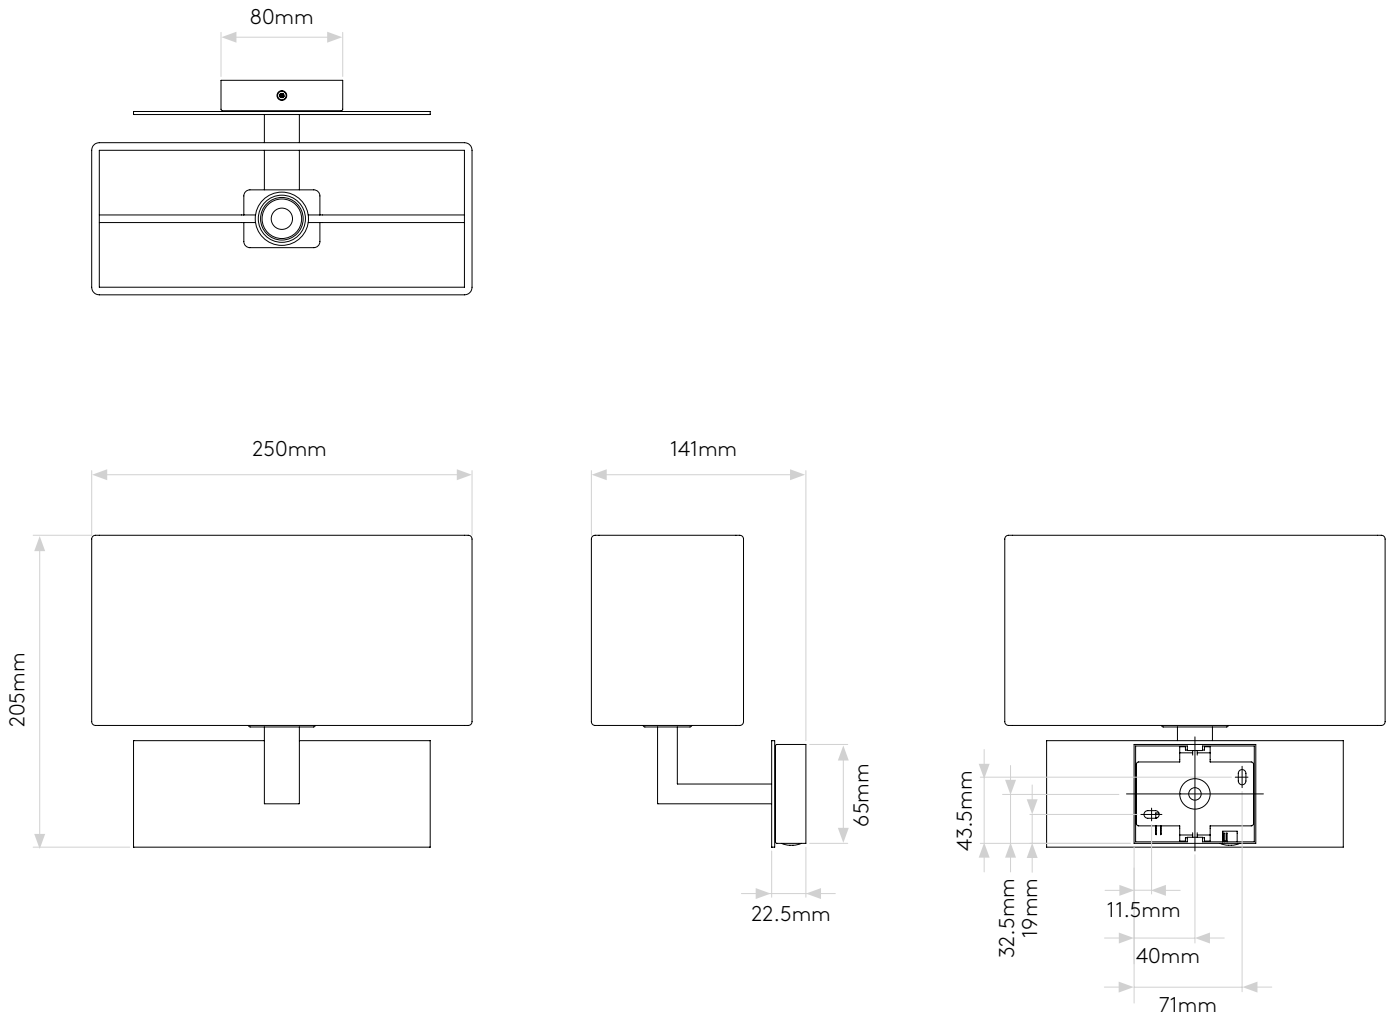

Please note that some dimensions may vary slightly due to manufacturing tolerances, this includes cable entry and fixing holes

Veuillez noter que certaines dimensions peuvent varier légèrement en raison des tolérances de fabrication, y compris l'entrée de câble et les trous de fixation.

Bitte beachten Sie, dass die Maße Fertigungstoleranzen unterliegen und daher in geringem Umfang von der angegebenen Größe abweichen können. Dies gilt auch für Kabeleingänge und Befestigungslöcher.

Si prega notare che possono esserci piccole variazioni in alcune dimensioni dovute alle tolleranze di produzione, queste includono l'ingresso del cavo e i fori di fissaggio.